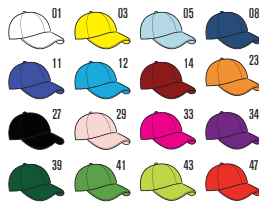

**cvt.**

100% POLIÉSTER

**BONÉ MAX 22049**

57/59  
100% Poliéster  
Pack 50/Caixa 300

100% POLIÉSTER

**BONÉ MAX 22050**

57/59  
100% Poliéster  
Pack 50/Caixa 300